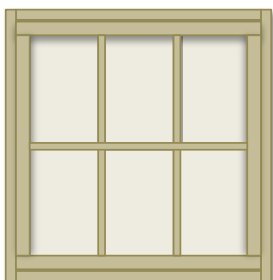

Emelőpaneles ablak részei

Ablak paraméterek

Emelőpaneles

külső keret, felső, alsó tokrész, tokszár	zár, vasalat	üveg
<ul style="list-style-type: none"> anyaga lucfenyő 	<ul style="list-style-type: none"> ablakretesz, 3 állásban rögzíthető ablaksín: alumínium T-profil a keretben 	<ul style="list-style-type: none"> edzett, dupla hőszigetelt takaró-védő léccel

Ablak típusok (szimmetrikus, aszimmetrikus, félnyereggtetős és hegyi stílus)

66 x 66 cm, nem nyitható

66 x 66 cm, emelőpaneles (alsó 1/2-ben nyíló)

66 x 66 cm, oldal irányba nyíló

84 x 84 cm, nem nyitható

60 x 130 cm, emelőpaneles
(alsó 1/2-ben nyíló)

60 x 130 cm, oldal irányba nyíló

A
 méretek a keret nélküli külső méretet jelentik!

Ablak típusok (modern stílus – ferde és egyenes falú)

Frontra nem nyitható ablak kerül, oldalsó falrészén az ablak a felső negyedben nyitható (befelé nyíló). A tokszárak mérete $11,3\text{ cm} \times 4,6\text{ cm}$ (szélesség x vastagság). A vízszintes osztóléc mérete $4 \times 3,5\text{ cm}$. Az ablaküveg kétrétegű, lágyfémbevonatos, hőszigetelt üveg, légrés argonnal töltött.