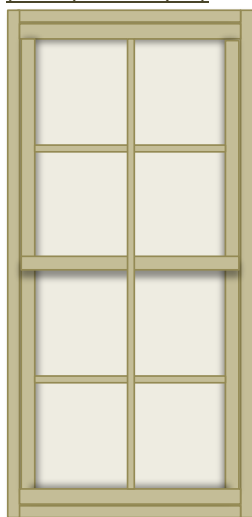

Emelőpaneles ablak részei

Ablak paraméterek

Emelőpaneles

külső keret, felső, alsó tokrész, tokszár	zár, vasalat	üveg
<ul style="list-style-type: none"> anyaga lucfenyő 	<ul style="list-style-type: none"> ablakretesz, 3 állásban rögzíthető ablaksín: alumínium T-profil a keretben 	<ul style="list-style-type: none"> edzett, dupla hőszigetelt takaró-védő léccel

Ablak típusok (szimmetrikus, aszimmetrikus, félnyereggtetős és hegyi stílus)

66 x 66 cm, nem nyitható

66 x 66 cm, emelőpaneles (alsó 1/2-ben nyíló)

66 x 66 cm, oldal irányba nyíló

84 x 84 cm, nem nyitható

84 x 84 cm, emelőpaneles (alsó 1/3-ban nyíló)

84 x 84 cm, oldal irányba nyíló

81 x 99 cm, nem nyitható

81 x 99 cm, emelőpaneles (alsó 1/2-ben nyíló)

81 x 99 cm, oldal irányba nyíló

60 x 130 cm, nem nyitható

60 x 130 cm, emelőpaneles
(alsó 1/2-ben nyíló)

60 x 130 cm, oldal irányba nyíló

A
 méretek a keret nélküli külső méretet jelentik!

Ablak típusok (modern stílus – ferde és egyenes falú)

Frontra nem nyitható ablak kerül, oldalsó falrészén az ablak a felső negyedben nyitható (befelé nyíló). A tokszárak mérete $11,3\text{ cm} \times 4,6\text{ cm}$ (szélesség x vastagság). A vízszintes osztóléc mérete $4 \times 3,5\text{ cm}$. Az ablaküveg kétrétegű, lágyfémbevonatos, hőszigetelt üveg, légrés argonnal töltött.