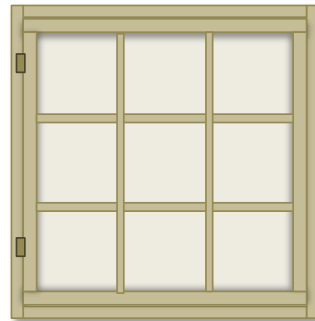

Ablak típusok (szimmetrikus, aszimmetrikus, félnyereggtetős és hegyi stílus)

66 x 66 cm, nem nyitható

66 x 66 cm, emelőpaneles (alsó 1/2-ben nyíló)

66 x 66 cm, oldal irányba nyíló

84 x 84 cm, nem nyitható

84 x 84 cm, emelőpaneles (alsó 1/3-ban nyíló)

84 x 84 cm, oldal irányba nyíló

81 x 99 cm, nem nyitható

81 x 99 cm, emelőpaneles (alsó 1/2-ben nyíló)

81 x 99 cm, oldal irányba nyíló

60 x 130 cm, nem nyitható