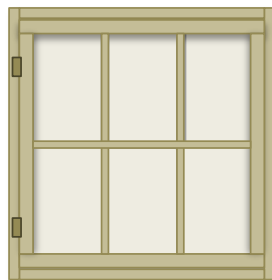

Emelőpaneles ablak részei

Ablak paraméterek

Emelőpaneles

külső keret, felső, alsó tokrész, tokszár	zár, vasalat	üveg
<ul style="list-style-type: none"> anyaga lucfenyő 	<ul style="list-style-type: none"> ablakretesz, 3 állásban rögzíthető ablaksín: alumínium T-profil a keretben 	<ul style="list-style-type: none"> edzett, dupla hőszigetelt takaró-védő léccel

Ablak típusok (szimmetrikus, aszimmetrikus, félnyereggtetős és hegyi stílus)

66 x 66 cm, nem nyitható

66 x 66 cm, emelőpaneles (alsó 1/2-ben nyíló)

66 x 66 cm, oldal irányba nyíló

84 x 84 cm, nem nyitható

84 x 84 cm, emelőpaneles (alsó 1/3-ban nyíló)

84 x 84 cm, oldal irányba nyíló

81 x 99 cm, nem nyitható

81 x 99 cm, emelőpaneles (alsó 1/2-ben nyíló)

81 x 99 cm, oldal irányba nyíló

60 x 130 cm, nem nyitható

60 x 130 cm, emelőpaneles
(alsó 1/2-ben nyíló)

60 x 130 cm, oldal irányba nyíló

A
 méretek a keret nélküli külső méretet jelentik!

Ablak típusok (modern stílus – ferde és egyenes falú)

Frontra nem nyitható ablak kerül, oldalsó falrészén az ablak a felső negyedben nyitható (befelé nyíló). A tokszárak mérete $11,3\text{ cm} \times 4,6\text{ cm}$ (szélesség x vastagság). A vízszintes osztóléc mérete $4 \times 3,5\text{ cm}$. Az ablaküveg kétrétegű, lágyfémbevonatos, hőszigetelt üveg, légrés argonnal töltött.