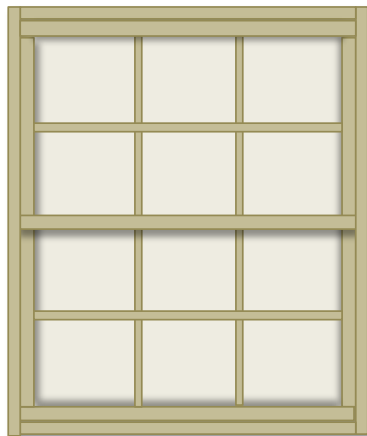

Emelőpaneles ablak részei

Ablak paraméterek

Emelőpaneles

külső keret, felső, alsó tokrész, tokszár	zár, vasalat	üveg
<ul style="list-style-type: none"> anyaga lucfenyő 	<ul style="list-style-type: none"> ablakretesz, 3 állásban rögzíthető ablaksín: alumínium T-profil a keretben 	<ul style="list-style-type: none"> edzett, dupla hőszigetelt takaró-védő léccel

Ablak típusok (szimmetrikus, aszimmetrikus, félnyereggtetős és hegyi stílus)

66 x 66 cm, nem nyitható

66 x 66 cm, emelőpaneles (alsó 1/2-ben nyíló)

66 x 66 cm, oldal irányba nyíló

84 x 84 cm, nem nyitható

84 x 84 cm, emelőpaneles (alsó 1/3-ban nyíló)

84 x 84 cm, oldal irányba nyíló

81 x 99 cm, nem nyitható

81 x 99 cm, emelőpaneles (alsó 1/2-ben nyíló)

81 x 99 cm, oldal irányba nyíló

60 x 130 cm, nem nyitható

60 x 130 cm, emelőpaneles
(alsó 1/2-ben nyíló)

60 x 130 cm, oldal irányba nyíló

A
 méretek a keret nélküli külső méretet jelentik!

Ablak típusok (modern stílus – ferde és egyenes falú)

Frontra nem nyitható ablak kerül, oldalsó falrészén az ablak a felső negyedben nyitható (befelé nyíló). A tokszárak mérete $11,3\text{ cm} \times 4,6\text{ cm}$ (szélesség x vastagság). A vízszintes osztóléc mérete $4 \times 3,5\text{ cm}$. Az ablaküveg kétrétegű, lágyfémbevonatos, hőszigetelt üveg, légrés argonnal töltött.