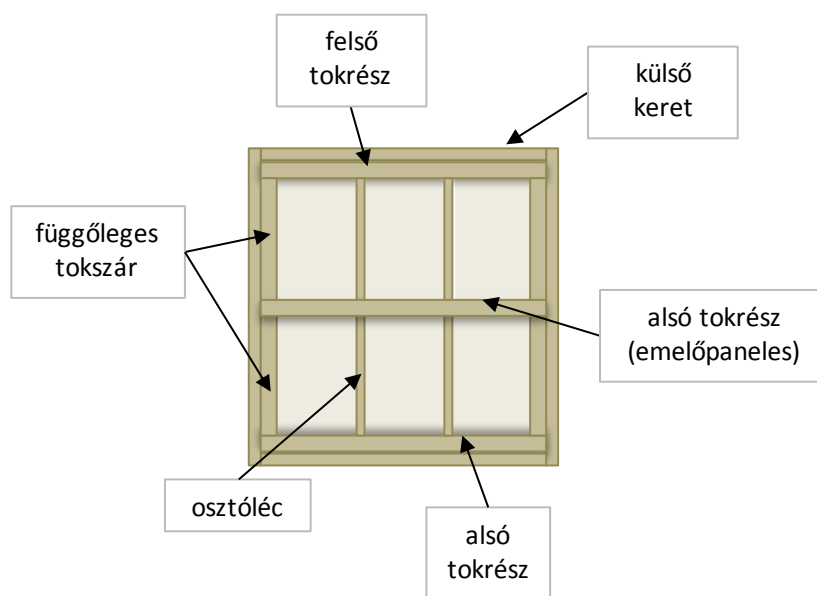

Ablakok

Ablakainkat lucfenyő ablakfrízből készítjük, csaphornyos (nútféderes) kötéssel. Ez garancia a mérettartásra. Gyártunk fix, azaz nem nyitható, illetve emelőpaneles, valamint hagyományosan oldal irányba, kifelé nyitható ablakokat.

Emelőpaneles ablak részei

Ablak paraméterek

Emelőpaneles

külső keret, felső, alsó tokrész, tokszár	zár, vasalat	üveg
<ul style="list-style-type: none"> anyaga lucfenyő 	<ul style="list-style-type: none"> ablakretesz, 3 állásban rögzíthető ablaksín: alumínium T-profil a keretben 	<ul style="list-style-type: none"> edzett, dupla hőszigetelt takaró-védő léccel

Ablak típusok (szimmetrikus, aszimmetrikus, félnyereggtetős és hegyi stílus)

66 x 66 cm, nem nyitható

66 x 66 cm, emelőpaneles (alsó 1/2-ben nyíló)

66 x 66 cm, oldal irányba nyíló

84 x 84 cm, nem nyitható

60 x 130 cm, emelőpaneles
(alsó 1/2-ben nyíló)

60 x 130 cm, oldal irányba nyíló

A
 méretek a keret nélküli külső méretet jelentik!

Ablak típusok (modern stílus – ferde és egyenes falú)

Frontra nem nyitható ablak kerül, oldalsó falrészén az ablak a felső negyedben nyitható (befelé nyíló). A tokszárak mérete $11,3\text{ cm} \times 4,6\text{ cm}$ (szélesség x vastagság). A vízszintes osztóléc mérete $4 \times 3,5\text{ cm}$. Az ablaküveg kétrétegű, lágyfémbevonatos, hőszigetelt üveg, légrés argonnal töltött.