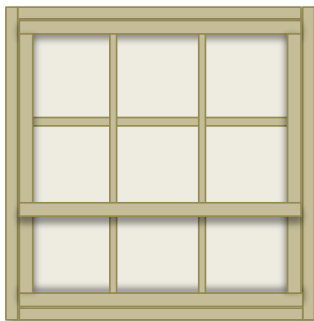

Emelőpaneles ablak részei

Ablak paraméterek

Emelőpaneles

külső keret, felső, alsó tokrész, tokszár	zár, vasalat	üveg
<ul style="list-style-type: none"> anyaga lucfenyő 	<ul style="list-style-type: none"> ablakretesz, 3 állásban rögzíthető ablaksín: alumínium T-profil a keretben 	<ul style="list-style-type: none"> edzett, dupla hőszigetelt takaró-védő léccel

Ablak típusok (szimmetrikus, aszimmetrikus, félnyereggtetős és hegyi stílus)

66 x 66 cm, nem nyitható

66 x 66 cm, emelőpaneles (alsó 1/2-ben nyíló)

66 x 66 cm, oldal irányba nyíló

84 x 84 cm, nem nyitható

84 x 84 cm, emelőpaneles (alsó 1/3-ban nyíló)

84 x 84 cm, oldal irányba nyíló

81 x 99 cm, nem nyitható

81 x 99 cm, emelőpaneles (alsó 1/2-ben nyíló)

81 x 99 cm, oldal irányba nyíló

60 x 130 cm, nem nyitható

60 x 130 cm, emelőpaneles
(alsó 1/2-ben nyíló)

60 x 130 cm, oldal irányba nyíló

A
 méretek a keret nélküli külső méretet jelentik!

Ablak típusok (modern stílus – ferde és egyenes falú)

Frontra nem nyitható ablak kerül, oldalsó falrészén az ablak a felső negyedben nyitható (befelé nyíló). A tokszárak mérete $11,3\text{ cm} \times 4,6\text{ cm}$ (szélesség x vastagság). A vízszintes osztóléc mérete $4 \times 3,5\text{ cm}$. Az ablaküveg kétrétegű, lágyfémbevonatos, hőszigetelt üveg, légrés argonnal töltött.