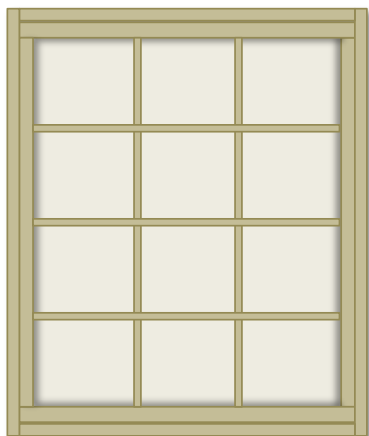

Emelőpaneles ablak részei

Ablak paraméterek

Emelőpaneles

külső keret, felső, alsó tokrész, tokszár	zár, vasalat	üveg
<ul style="list-style-type: none"> anyaga lucfenyő 	<ul style="list-style-type: none"> ablakretesz, 3 állásban rögzíthető ablaksín: alumínium T-profil a keretben 	<ul style="list-style-type: none"> edzett, dupla hőszigetelt takaró-védő léccel

Ablak típusok (szimmetrikus, aszimmetrikus, félnyereggtetős és hegyi stílus)

66 x 66 cm, nem nyitható

66 x 66 cm, emelőpaneles (alsó 1/2-ben nyíló)

66 x 66 cm, oldal irányba nyíló

84 x 84 cm, nem nyitható

84 x 84 cm, emelőpaneles (alsó 1/3-ban nyíló)

84 x 84 cm, oldal irányba nyíló

81 x 99 cm, nem nyitható

81 x 99 cm, emelőpaneles (alsó 1/2-ben nyíló)

81 x 99 cm, oldal irányba nyíló

60 x 130 cm, nem nyitható

60 x 130 cm, emelőpaneles
(alsó 1/2-ben nyíló)

60 x 130 cm, oldal irányba nyíló

A
 méretek a keret nélküli külső méretet jelentik!

Ablak típusok (modern stílus – ferde és egyenes falú)

Frontra nem nyitható ablak kerül, oldalsó falrészén az ablak a felső negyedben nyitható (befelé nyíló). A tokszárak mérete $11,3\text{ cm} \times 4,6\text{ cm}$ (szélesség x vastagság). A vízszintes osztóléc mérete $4 \times 3,5\text{ cm}$. Az ablaküveg kétrétegű, lágyfémbevonatos, hőszigetelt üveg, légrés argonnal töltött.