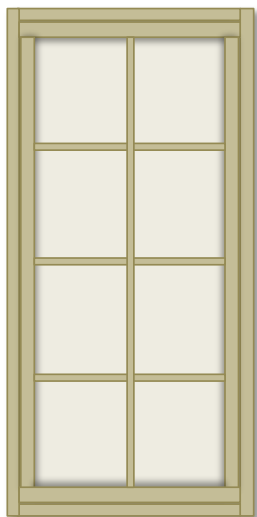

Emelőpaneles ablak részei

Ablak paraméterek

Emelőpaneles

külső keret, felső, alsó tokrész, tokszár	zár, vasalat	üveg
<ul style="list-style-type: none"> anyaga lucfenyő 	<ul style="list-style-type: none"> ablakretesz, 3 állásban rögzíthető ablaksín: alumínium T-profil a keretben 	<ul style="list-style-type: none"> edzett, dupla hőszigetelt takaró-védő léccel

Ablak típusok (szimmetrikus, aszimmetrikus, félnyereggtetős és hegyi stílus)

66 x 66 cm, nem nyitható

66 x 66 cm, emelőpaneles (alsó 1/2-ben nyíló)

66 x 66 cm, oldal irányba nyíló

84 x 84 cm, nem nyitható

84 x 84 cm, emelőpaneles (alsó 1/3-ban nyíló)

84 x 84 cm, oldal irányba nyíló

81 x 99 cm, nem nyitható

81 x 99 cm, emelőpaneles (alsó 1/2-ben nyíló)

81 x 99 cm, oldal irányba nyíló

60 x 130 cm, nem nyitható

60 x 130 cm, emelőpaneles
(alsó 1/2-ben nyíló)

60 x 130 cm, oldal irányba nyíló

A
 méretek a keret nélküli külső méretet jelentik!

Ablak típusok (modern stílus – ferde és egyenes falú)

Frontra nem nyitható ablak kerül, oldalsó falrészén az ablak a felső negyedben nyitható (befelé nyíló). A tokszárak mérete $11,3\text{ cm} \times 4,6\text{ cm}$ (szélesség x vastagság). A vízszintes osztóléc mérete $4 \times 3,5\text{ cm}$. Az ablaküveg kétrétegű, lágyfémbevonatos, hőszigetelt üveg, légrés argonnal töltött.