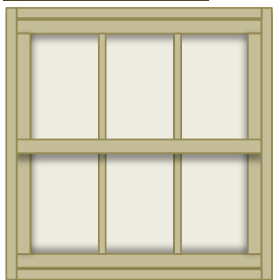

Emelőpaneles ablak részei

Ablak paraméterek

Emelőpaneles

külső keret, felső, alsó tokrész, tokszár	zár, vasalat	üveg
<ul style="list-style-type: none"> anyaga lucfenyő 	<ul style="list-style-type: none"> ablakretesz, 3 állásban rögzíthető ablaksín: alumínium T-profil a keretben 	<ul style="list-style-type: none"> edzett, dupla hőszigetelt takaró-védő léccel

Ablak típusok (szimmetrikus, aszimmetrikus, félnyereggtetős és hegyi stílus)

66 x 66 cm, nem nyitható

66 x 66 cm, emelőpaneles (alsó 1/2-ben nyíló)

66 x 66 cm, oldal irányba nyíló

84 x 84 cm, nem nyitható

60 x 130 cm, emelőpaneles
(alsó 1/2-ben nyíló)

60 x 130 cm, oldal irányba nyíló

A
 méretek a keret nélküli külső méretet jelentik!

Ablak típusok (modern stílus – ferde és egyenes falú)

Frontra nem nyitható ablak kerül, oldalsó falrészén az ablak a felső negyedben nyitható (befelé nyíló). A tokszárak mérete $11,3\text{ cm} \times 4,6\text{ cm}$ (szélesség x vastagság). A vízszintes osztóléc mérete $4 \times 3,5\text{ cm}$. Az ablaküveg kétrétegű, lágyfémbevonatos, hőszigetelt üveg, légrés argonnal töltött.